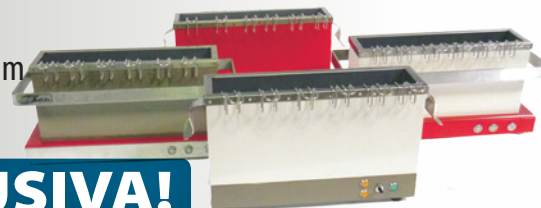

ESCLUSIVA!